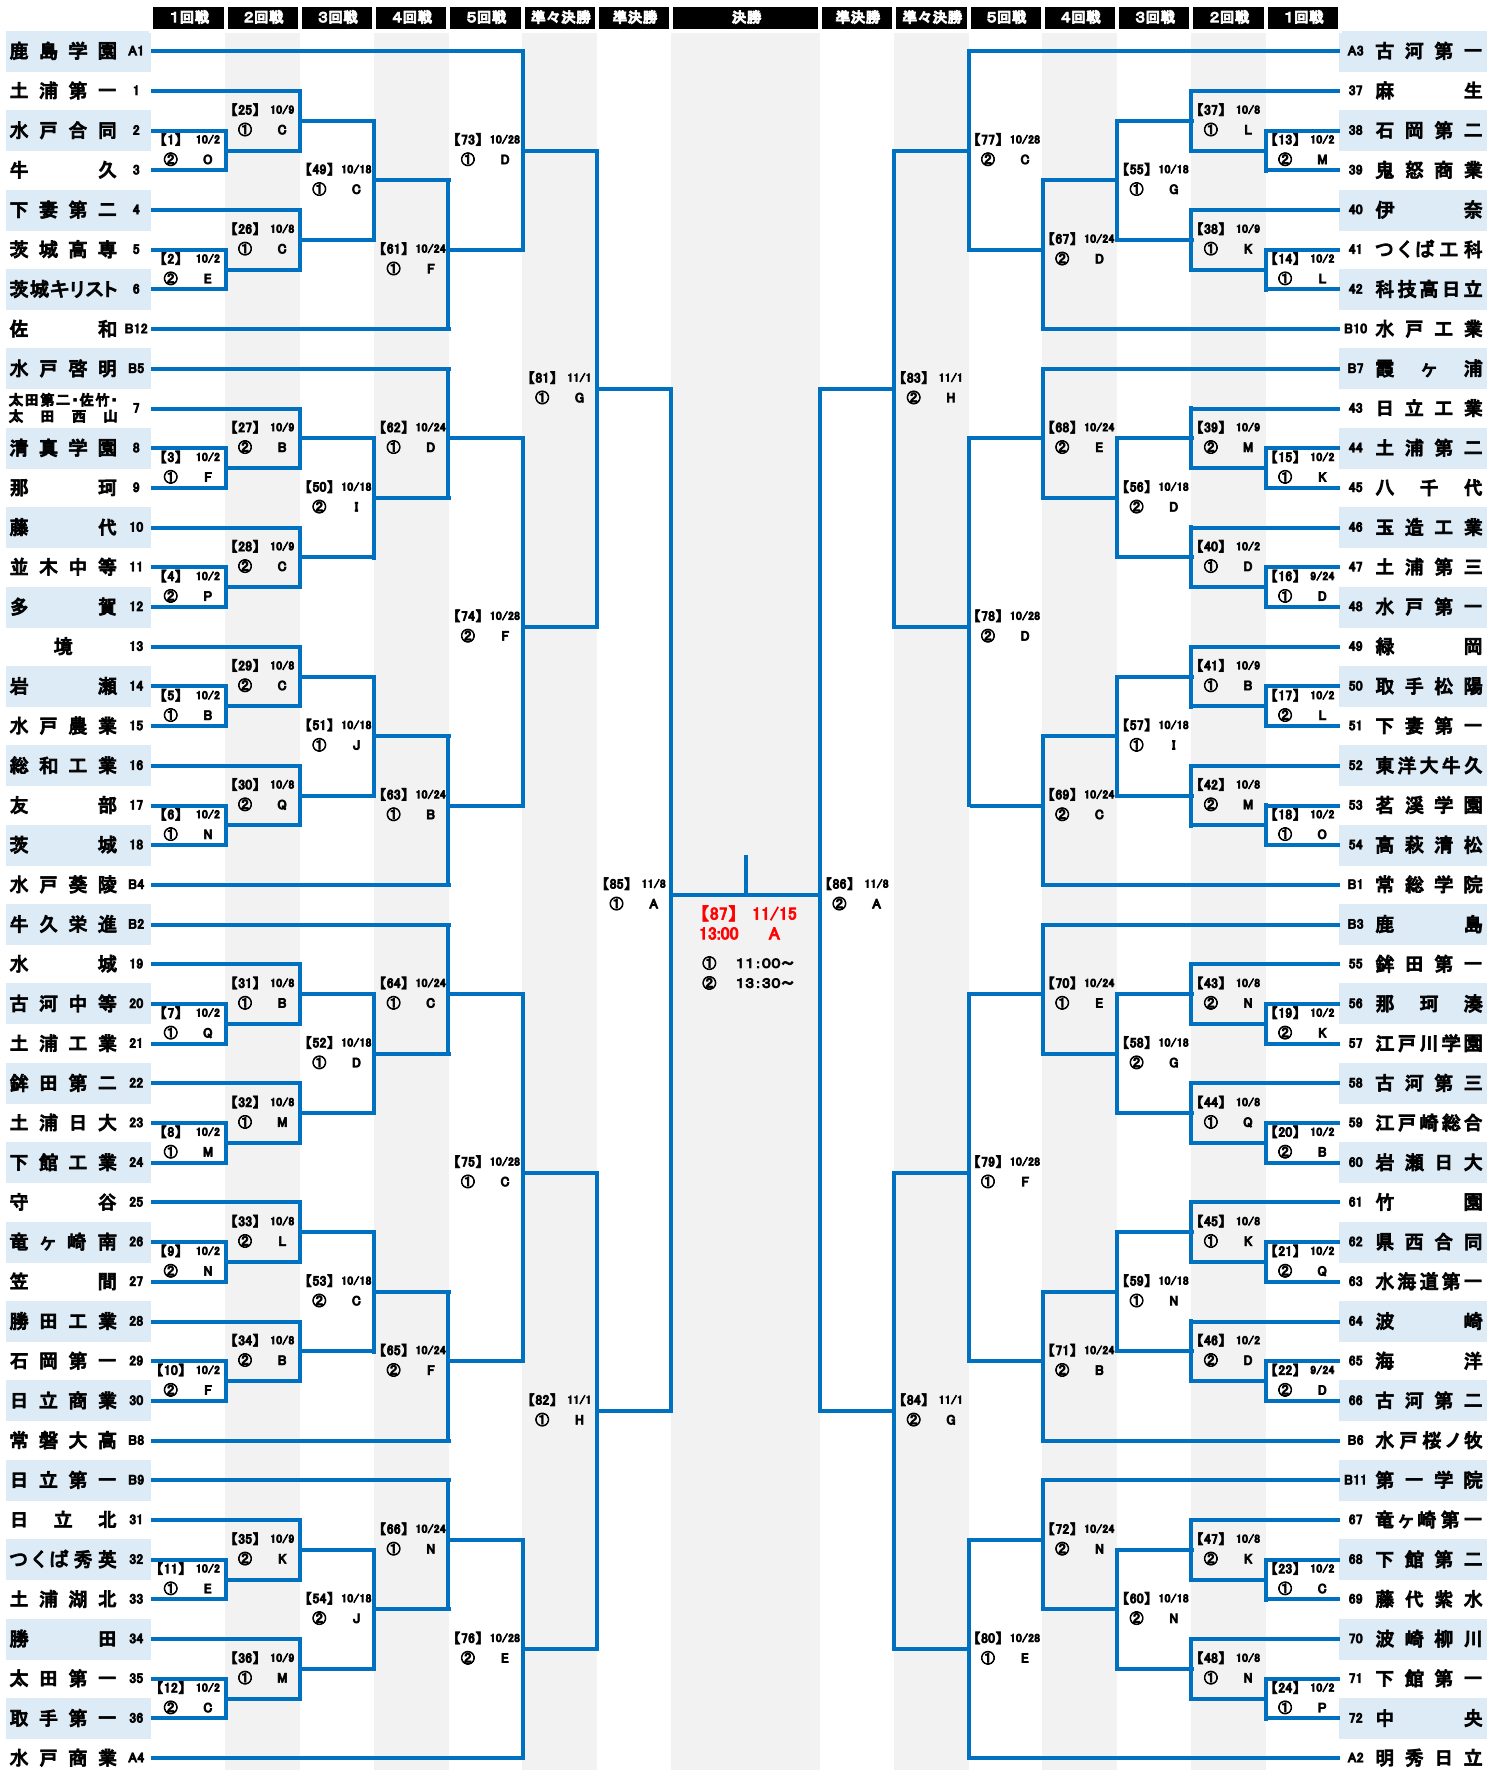

# 令和2年度 第99回 全国高校サッカー選手権大会 茨城県大会組み合わせ

- 会場**
- |                     |                    |
|---------------------|--------------------|
| A : 県立カシマサッカースタジアム  | J : ひたちなか市スポーツ広場B  |
| B : 水戸ツインフィールド人工芝   | K : 鹿島ハイツ②         |
| C : セキショウチャレンジスタジアム | L : 鹿島ハイツ③         |
| D : 高松緑地公園多目的球技場    | M : 鹿島ハイツ④         |
| E : 鹿嶋市ト伝ノ郷運動公園A    | N : 矢田部サッカー場A      |
| F : 鹿嶋市ト伝ノ郷運動公園B    | O : 矢田部サッカー場C      |
| G : 鹿嶋市北浜多目的多目的球技場  | P : 矢田部サッカー場D      |
| H : 鹿嶋市新浜緑地多目的球技場   | Q : 古河市中央運動公園陸上競技場 |
| I : ひたちなか市スポーツ広場A   |                    |

A1~A4 ... 新人戦ベスト4以上  
 B1~B12 ... IFA U-18 リーグ上位12チーム  
 [ ] ... マッチナンバー

※観戦についての詳細は未定